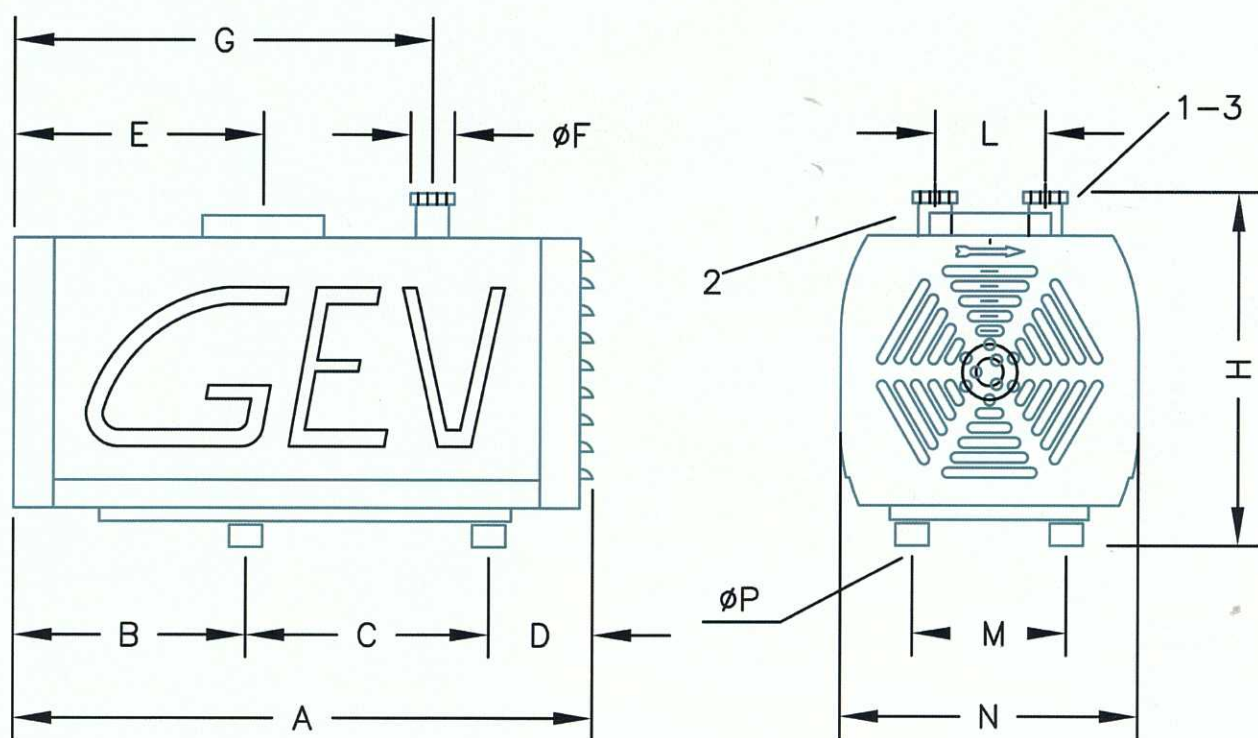

# Безмасляный пластинчато-роторный насос типа GS 16-25 -40

1. Всасывание

2. Выхлоп

3. Входной фильтр

Размеры, мм	Модель насоса		
	GS 16	GS 25	GS 40
A	524	524	524
B	211	211	211
C	220	220	220
D	93	93	93
E	235	235	235
F	3/4"	3/4"	1"
G	385	385	385
H	335	335	335
L	100	100	100
M	140	140	140
N	270	270	270
P	M8	M8	M8