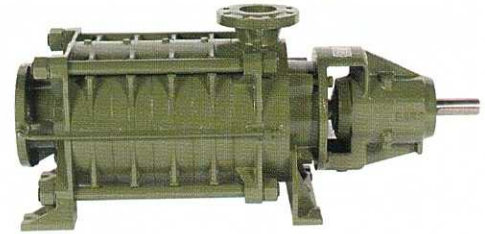

TMZ 80-125

TM 80-125

Serie - Series TMB80-125

≅ 1450 1/min

Tipo Type	Motore Motor		DNA	DNM	Q	U.S.g.p.m.													
	kW	HP				0 176 220 264 308 352 396 440 484 528 572 638													
						0 40 50 60 70 80 90 100 110 120 130 145													
						m ³ /h													
						l/min													
80-125/2	15	20	125	80	H (m)	40	38	37	36	35	33,5	32	30	28	25,5	22,5	17,5		
80-125/3	18,5	25				60	57	55,5	54	52,5	50,5	48	45	42	38	34	26		
80-125/4	30	40				80	76	74,5	72	70	67	64	60,5	56	51	45	35		
80-125/5	37	50				100	95	93	90	87,5	84	80	75,5	70	63,5	56,5	43,5		
80-125/6	37	50				120	114	111,5	108	105	101	96	90,5	84	76	68	52		
80-125/7	45	60				140	133	130	126	122,5	117,5	112	105,5	98	89	79	61		
80-125/8	55	75				160	152	149	144	140	134,5	128	121	112	102	90,5	69,5		
80-125/9	75	100				189	180	176,5	171	160,5	166,5	153	145	135	123,5	111	87,5		
80-125/10	75	100				210	200	196	190	185	178	170	161	150	137	123	97		

Versione TM fino a 10 stadi; versione TMV fino a 10 stadi. / TM version available up to 10 stages, TMV version available up to 10 stages

≅ 2900 1/min

Tipo Type	Motore Motor		DNA	DNM	Q	U.S.g.p.m.										
	kW	HP				0 440 528 616 704 792 880 968 1012										
						0 100 120 140 160 180 200 220 230										
						m ³ /h										
						l/min										
80-125/2	110	150	125	80	H (m)	161	152	150	144	138	130	120	110	95		
80-125/3	160	220				242	228	225	216	207	197,5	187,5	175,5	168		
80-125/4	200	270				322,7	304	300	288	276	263,3	250	234	224		
80-125/5	250	340				403,3	380	375	360	345	329,2	312,5	292,5	280		
80-125/6R	315	430				484	456	450	432	414	395	375	351	336		
80-125/7R	400	540				564,7	532	525	504	483	460,8	437,5	409,5	392		